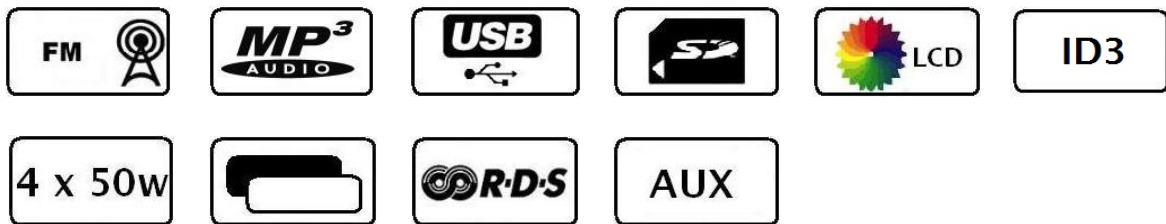

RT-530

Auto-radio MP3, FM, con puerto USB y lector de SD/MMC, entrada auxiliar frontal, de sintonía electrónica con búsqueda automática de emisoras y 18 memorias. Sistema RDS con identificación de emisoras. Carátula extraíble. Pantalla digital LCD multicolor. Control de volumen electrónico, espectro de sonido, y conector ISO. Control de agudos, graves, balance y fader. Identificación de canciones ID3. Potencia de salida 4 x 50 w. Salida RCA preamplificada con 2 canales.