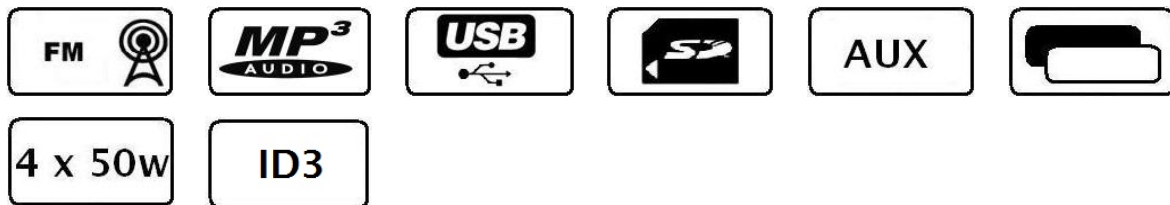

RT-470

Auto-radio MP3, FM de sintonía electrónica con búsqueda automática de emisoras con 18 memorias. Función ID3 de identificación de canciones.

Lector de USB y lector de tarjetas SD/MMC. Entrada frontal auxiliar.

Carátula extraíble con iluminación nocturna. Control de agudos, graves, balance y fader.

Conector ISO con salida RCA pre amplificada. Potencia de salida 4x50w. Incluye mando a distancia.