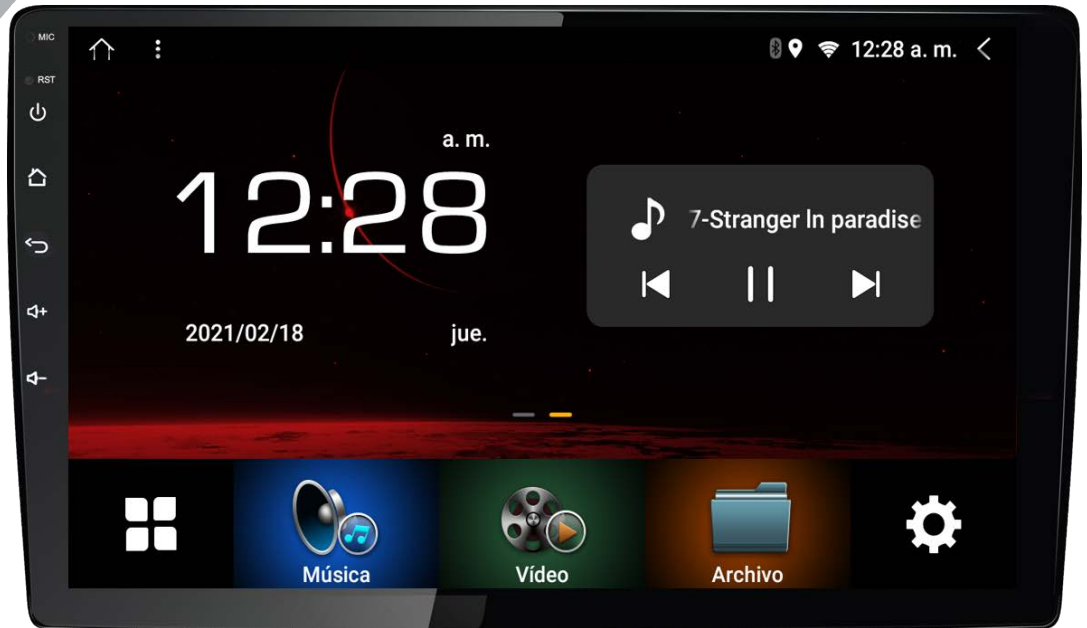

**EVUS**  
BUILDING SOUND

**HDMI**™  
HIGH-DEFINITION MULTIMEDIA INTERFACE

### CARACTERISTICAS

Display CAPACITIVO de 10" de alta resolución a color, 1280x720 pixeles.

Sistema operativo Android 10 con 4 GB RAM y 64GB ROM  
CPU Hexacore Ultra a 1,8 GHz

Sintonizador de radio de alta sensibilidad FM/AM con RDS  
Multi idioma.

Salida HDMI.

Iluminación variable RGB.

3 USB tipo OTG

Ecuador paramétrico 30 bandas con 2 memorias USUARIO