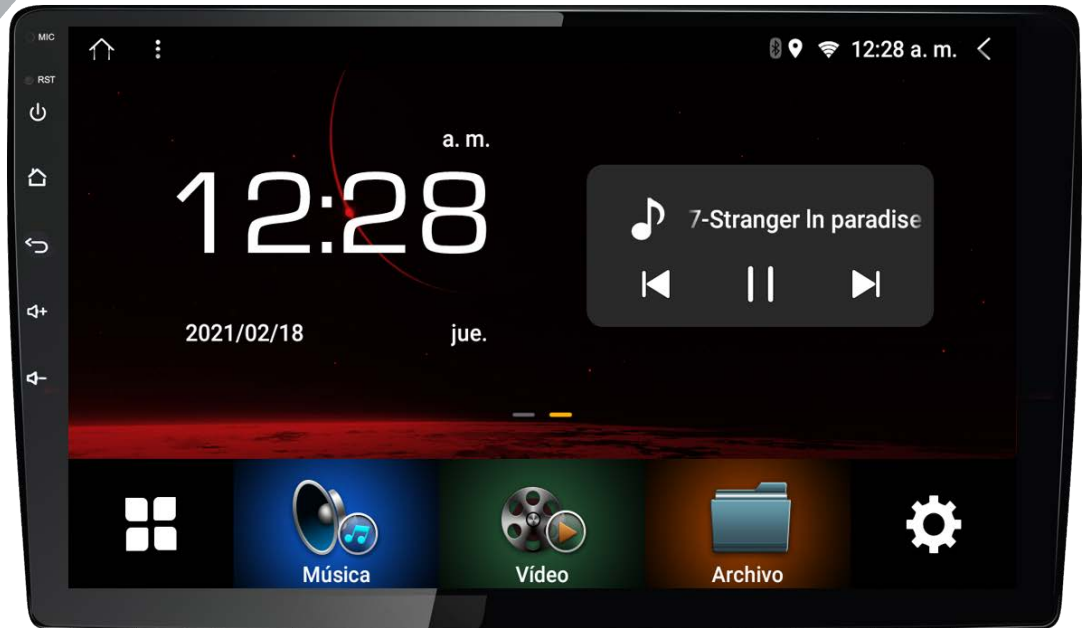

EVUS

BUILDING SOUND

HDMI™

HIGH-DEFINITION MULTIMEDIA INTERFACE

S90A.V3

Características generales

CARACTERISTICAS

Display CAPACITIVO de 9" de alta resolución a color, 1280x720 pixeles.

Sistema operativo Android 10 con 4 GB RAM y 64GB ROM
CPU Hexacore Ultra a 1,8 GHz

Sintonizador de radio de alta sensibilidad FM/AM con RDS
Multi idioma.

Antena WIFI integrada / Compatible 3G/ 4G Hotspot

DSP a 24bit con alineamiento de tiempo y crossover activo

Compatible con Carplay / Android Auto inalámbrico.

Procesador de sonido envolvente.

Doble entrada de cámara (Frontal/ Trasera).

Salida HDMI.

Iluminación variable RGB.

3 USB tipo OTG

Ecuador paramétrico 30 bandas con 2 memorias USUARIO

SINTONIZADOR DE RADIO

Sintonizador de radio con RDS con función de radiotexto, AF, TA, REG, PTY. Supresor de ruido de FM/AM.

Memoria de 30 emisoras (18 FM/12 AM), con almacenamiento automático y búsqueda automática y manual.