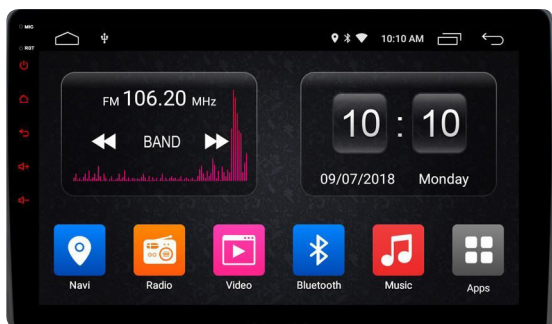

Ref. Tamaño

VI1001	10,1"	
VI901	9"	
VI801	8"	

- GPS con antena exterior, soporta navegador iGo, Sygic, Tomtom, etc.
- Navegador Google Maps instalado.
- Función Mirrorlink, para duplicar la pantalla de nuestro teléfono móvil.
- Google Play instalado.
- Reproductor multimedia
- 3 entradas USB
- Salida de Video para cabezales traseros.
- Entrada cámara trasera parking.

LECTOR OBD2

Equipo multimedia para sustituir el equipo original del vehículo ampliando la pantalla y funciones del mismo. Dependiendo del vehículo la pantalla puede ser de 8, 9 o 10 pulgadas, y sin perder la estética original.

INCLUYE:

MANOS LIBRES

MANDOS VOLANTE

INFORMACIÓN VEHÍCULO

AVISADOR RADARES

NAVEGADOR GPS

CONEXION WIFI

	Sistema operativo	Android 8.1	Ref.	Tamaño	
	Procesador	Quad Core 1.2Hz	VI1002	10,1"	
	Memoria RAM	DDR3 2 Gb			
	Memoria interna	16 Gb			
	Pantalla	TFT LDC 16:9 Capacitiva	VI902	9"	
	Tamaño pantalla	8" - 9" - 10,1"			
	Resolución pantalla	1024x600	VI802	8"	
	Radio	AM/FM RDS TDA7786			
	Bluetooth	V4.0, A2DP			
	Temp. funcionam.	-20° / +70°			
	Voltaje	+10,8 / 14,4V			
	Potencia Max.	4x45W			